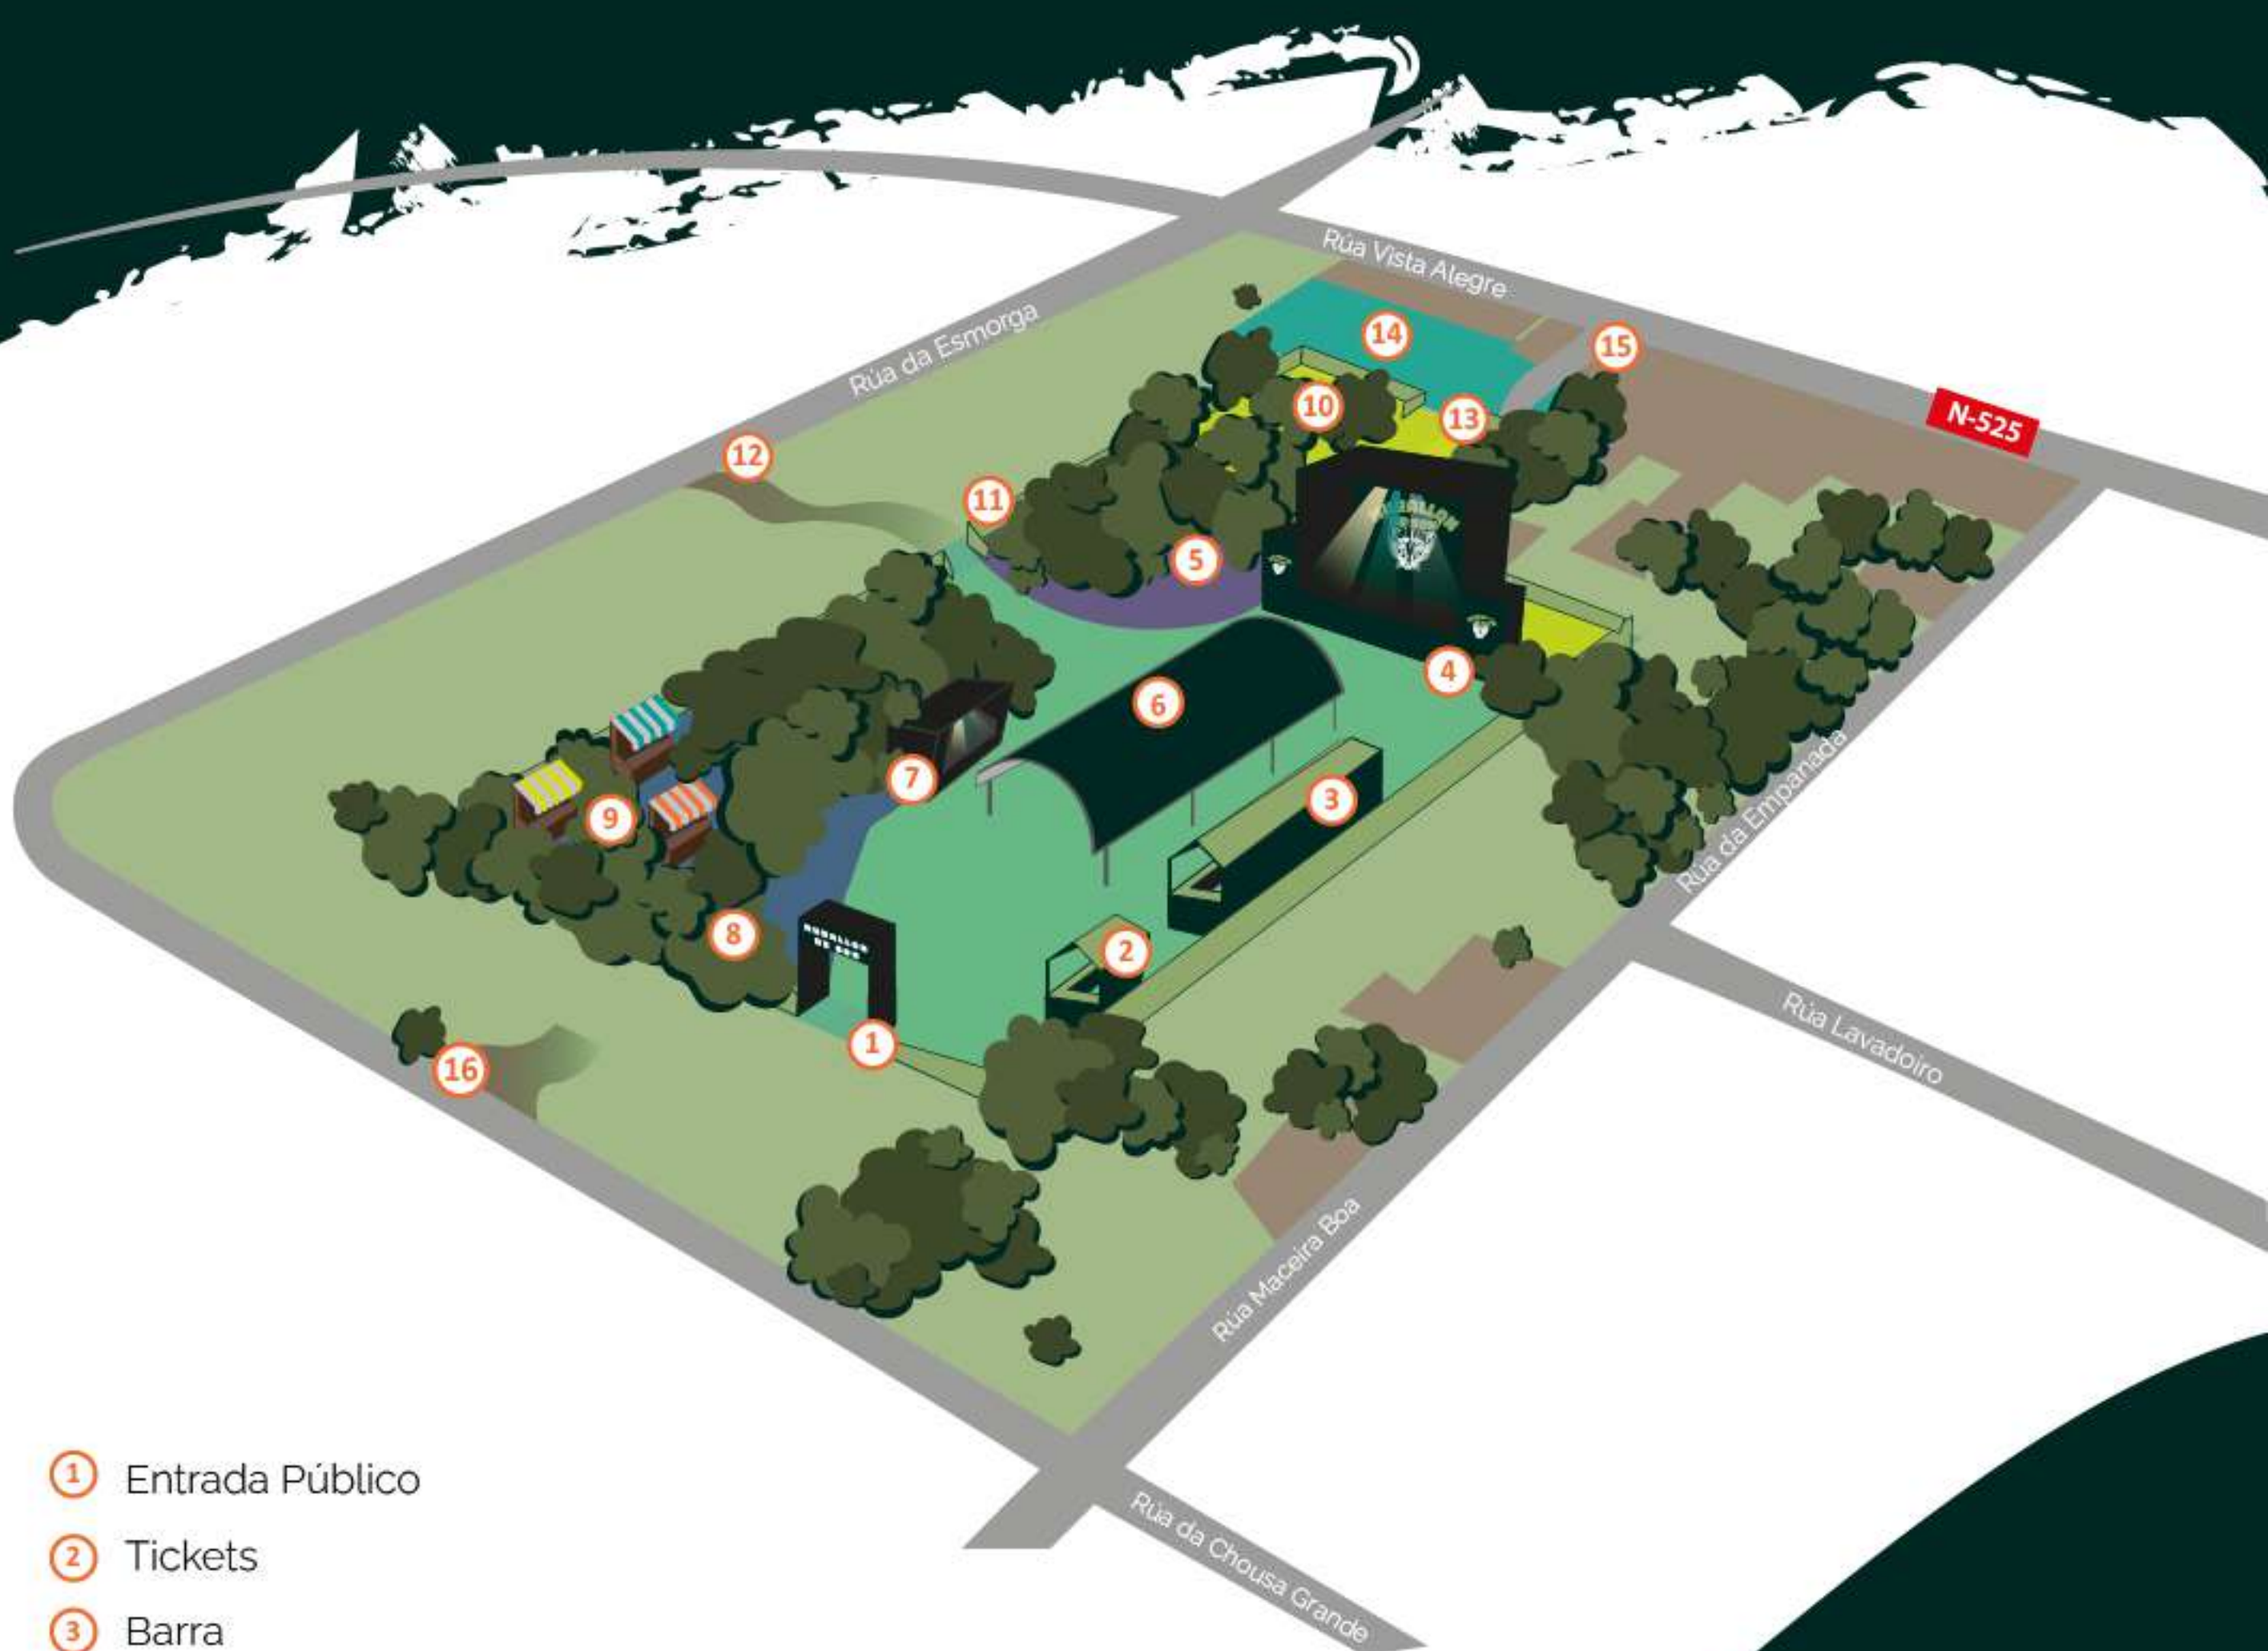

MURALLON DE SON

08-10-22 BANDEIRA

MURALLON DE SON

08-10-22

BANDEIRA

- ① Entrada Público
- ② Tickets
- ③ Barra
- ④ Escenario Principal
- ⑤ Zona Xogos
- ⑥ Carpa público
- ⑦ Segundo Escenario
- ⑧ Baños
- ⑨ Mercado e Food Trucks
- ⑩ Zona Artistas

- ⑪ Saída de Emerxencia
- ⑫ Entrada ambulancias
- ⑬ Entrada artistas
- ⑭ Aparcadoiro artistas
- ⑮ Entrada vehiculos artistas
- ⑯ Entrada de camiões para a Produción